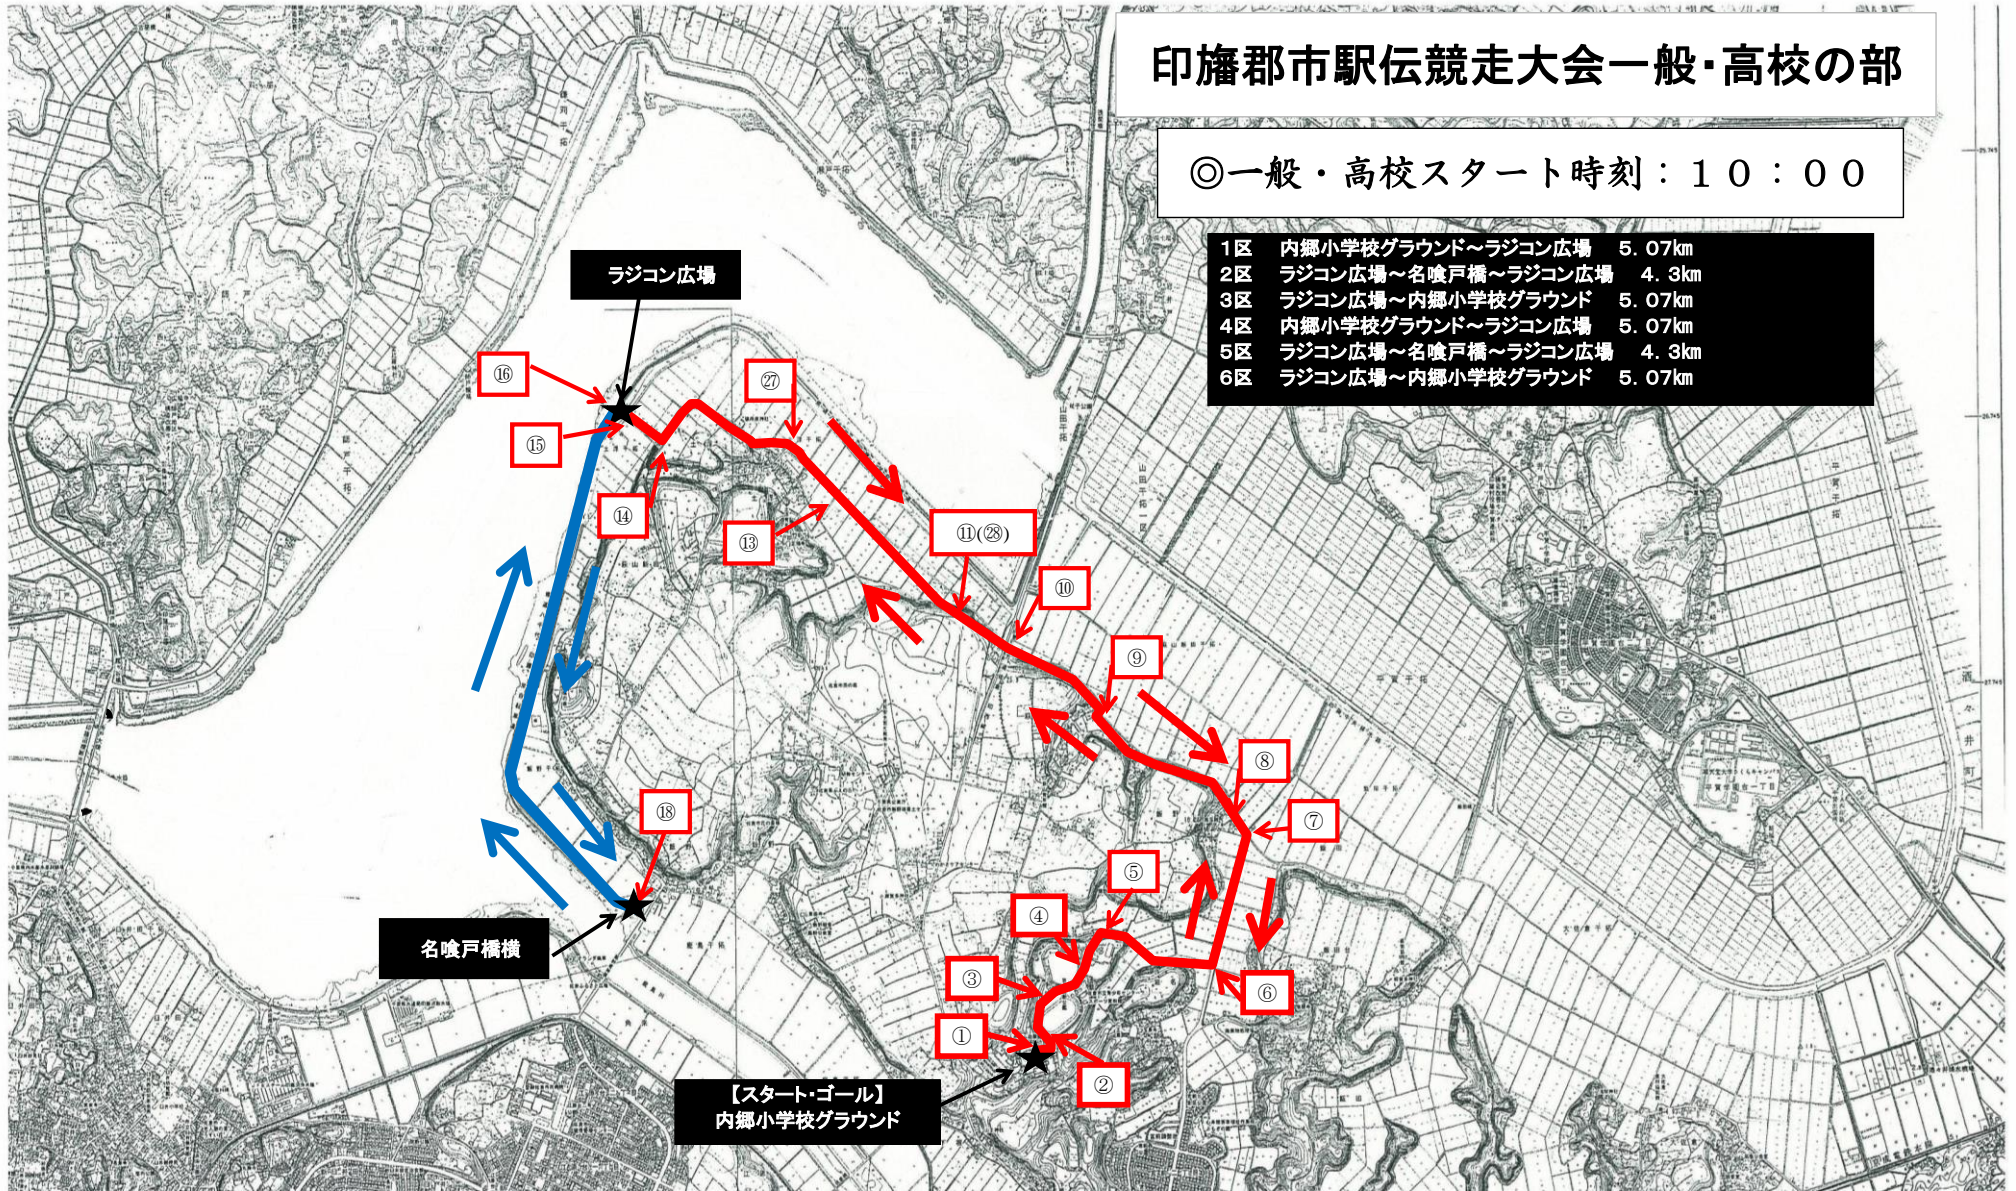

印旛郡市駅伝競走大会一般・高校の部

◎一般・高校スタート時刻：10：00

- 1区 内郷小学校グラウンド～ラジコン広場 5.07km
- 2区 ラジコン広場～名喰戸橋～ラジコン広場 4.3km
- 3区 ラジコン広場～内郷小学校グラウンド 5.07km
- 4区 内郷小学校グラウンド～ラジコン広場 5.07km
- 5区 ラジコン広場～名喰戸橋～ラジコン広場 4.3km
- 6区 ラジコン広場～内郷小学校グラウンド 5.07km

一般・高校の部 先頭予想通過時刻表

内郷小 スタート	ラジコン広場	ラジコン広場	内郷小	ラジコン広場	ラジコン広場	内郷小
1区 5.07km	2区 4.3km	3区 5.07km	4区 5.07km	5区 4.3km	6区 5.07km	フィニッシュ
10:00	10:16	10:30	10:46	11:02	11:16	11:32