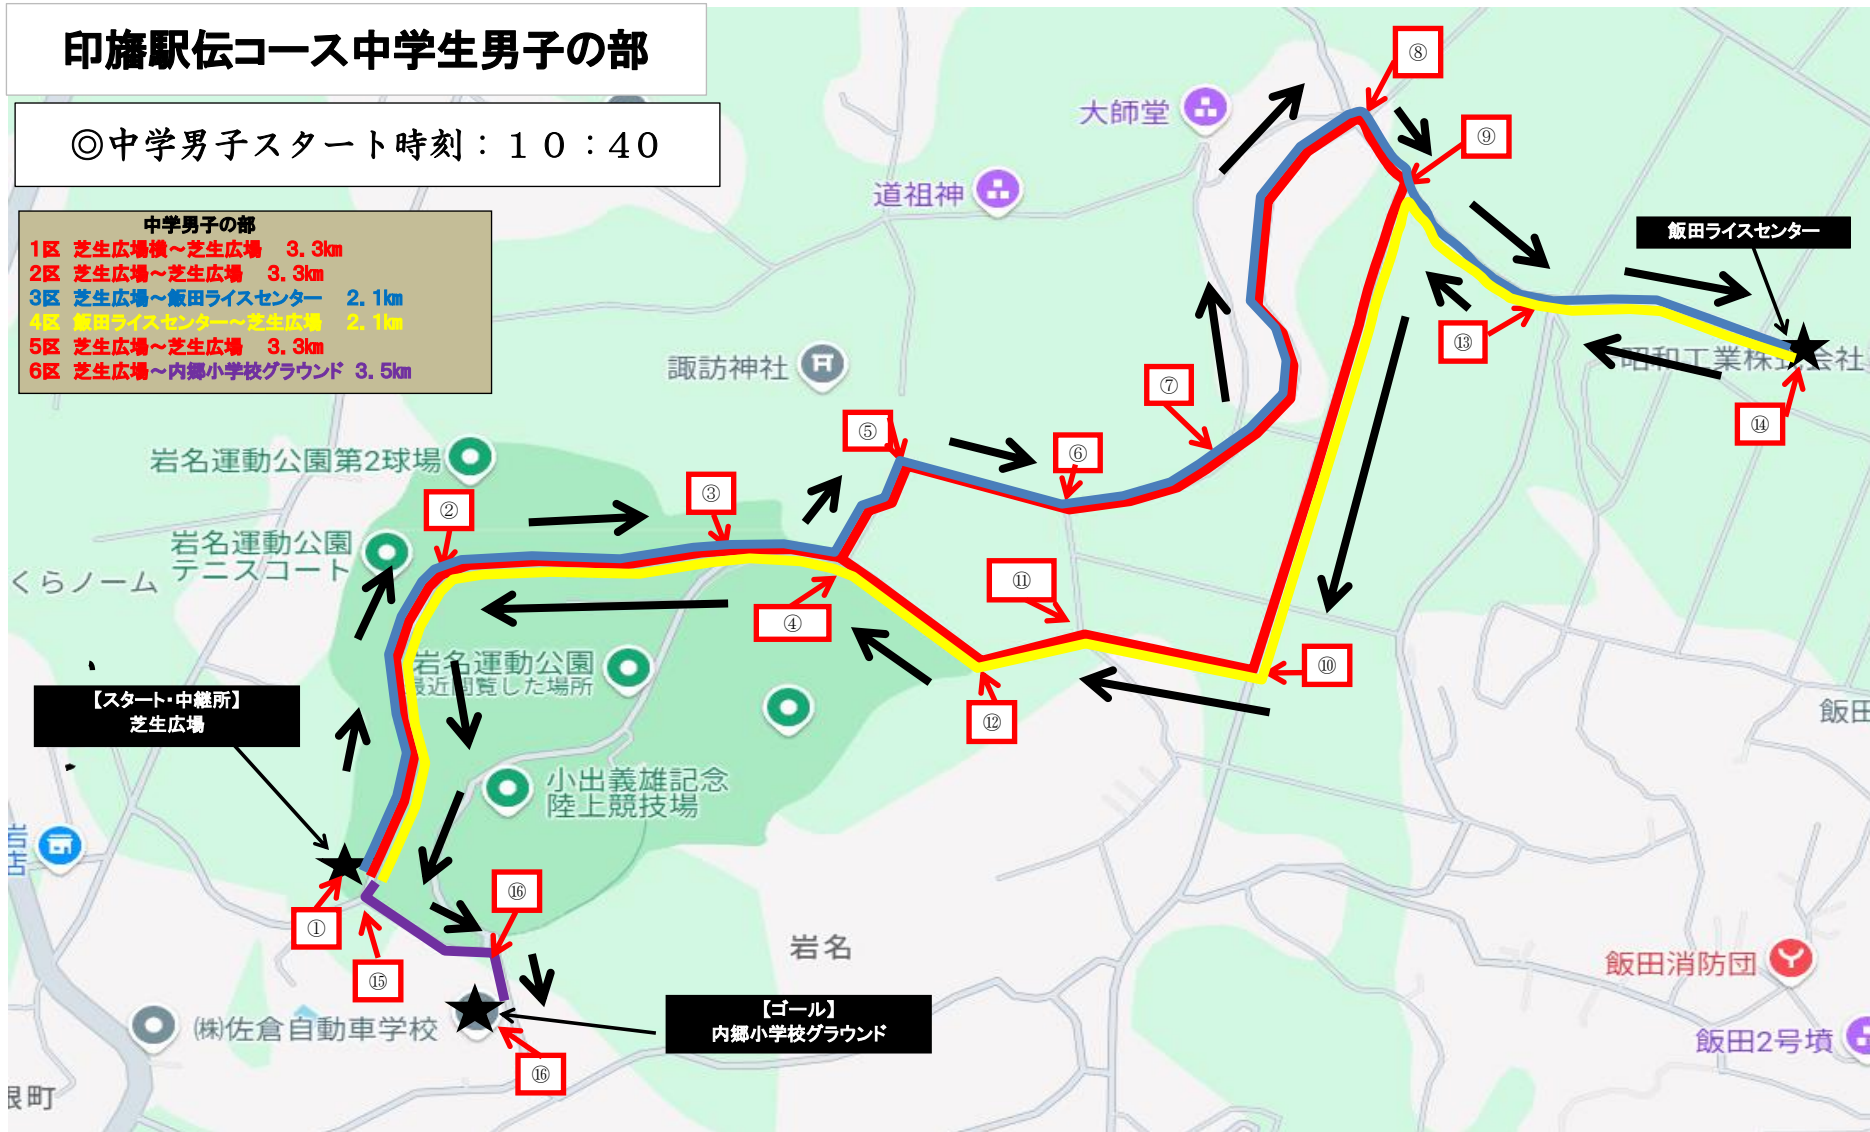

# 印旛駅伝コース中学生男子の部

◎中学男子スタート時刻：10：40

- 中学男子の部**
- 1区 芝生広場横～芝生広場 3.3km
  - 2区 芝生広場～芝生広場 3.3km
  - 3区 芝生広場～飯田ライスセンター 2.1km
  - 4区 飯田ライスセンター～芝生広場 2.1km
  - 5区 芝生広場～芝生広場 3.3km
  - 6区 芝生広場～内郷小学校グラウンド 3.5km

中学男子の部 先頭・通過時刻表						
芝生広場横 スタート	芝生広場	芝生広場	飯田ライス センター	芝生広場	芝生広場	内郷小
1区 3.3 km	2区 3.3 km	3区 2.1 km	4区 2.1km	5区 3.3 km	6区 3.5 km	フィニッシュ
10:40	10:54	11:00	11:06	11:20	11:34	11:50