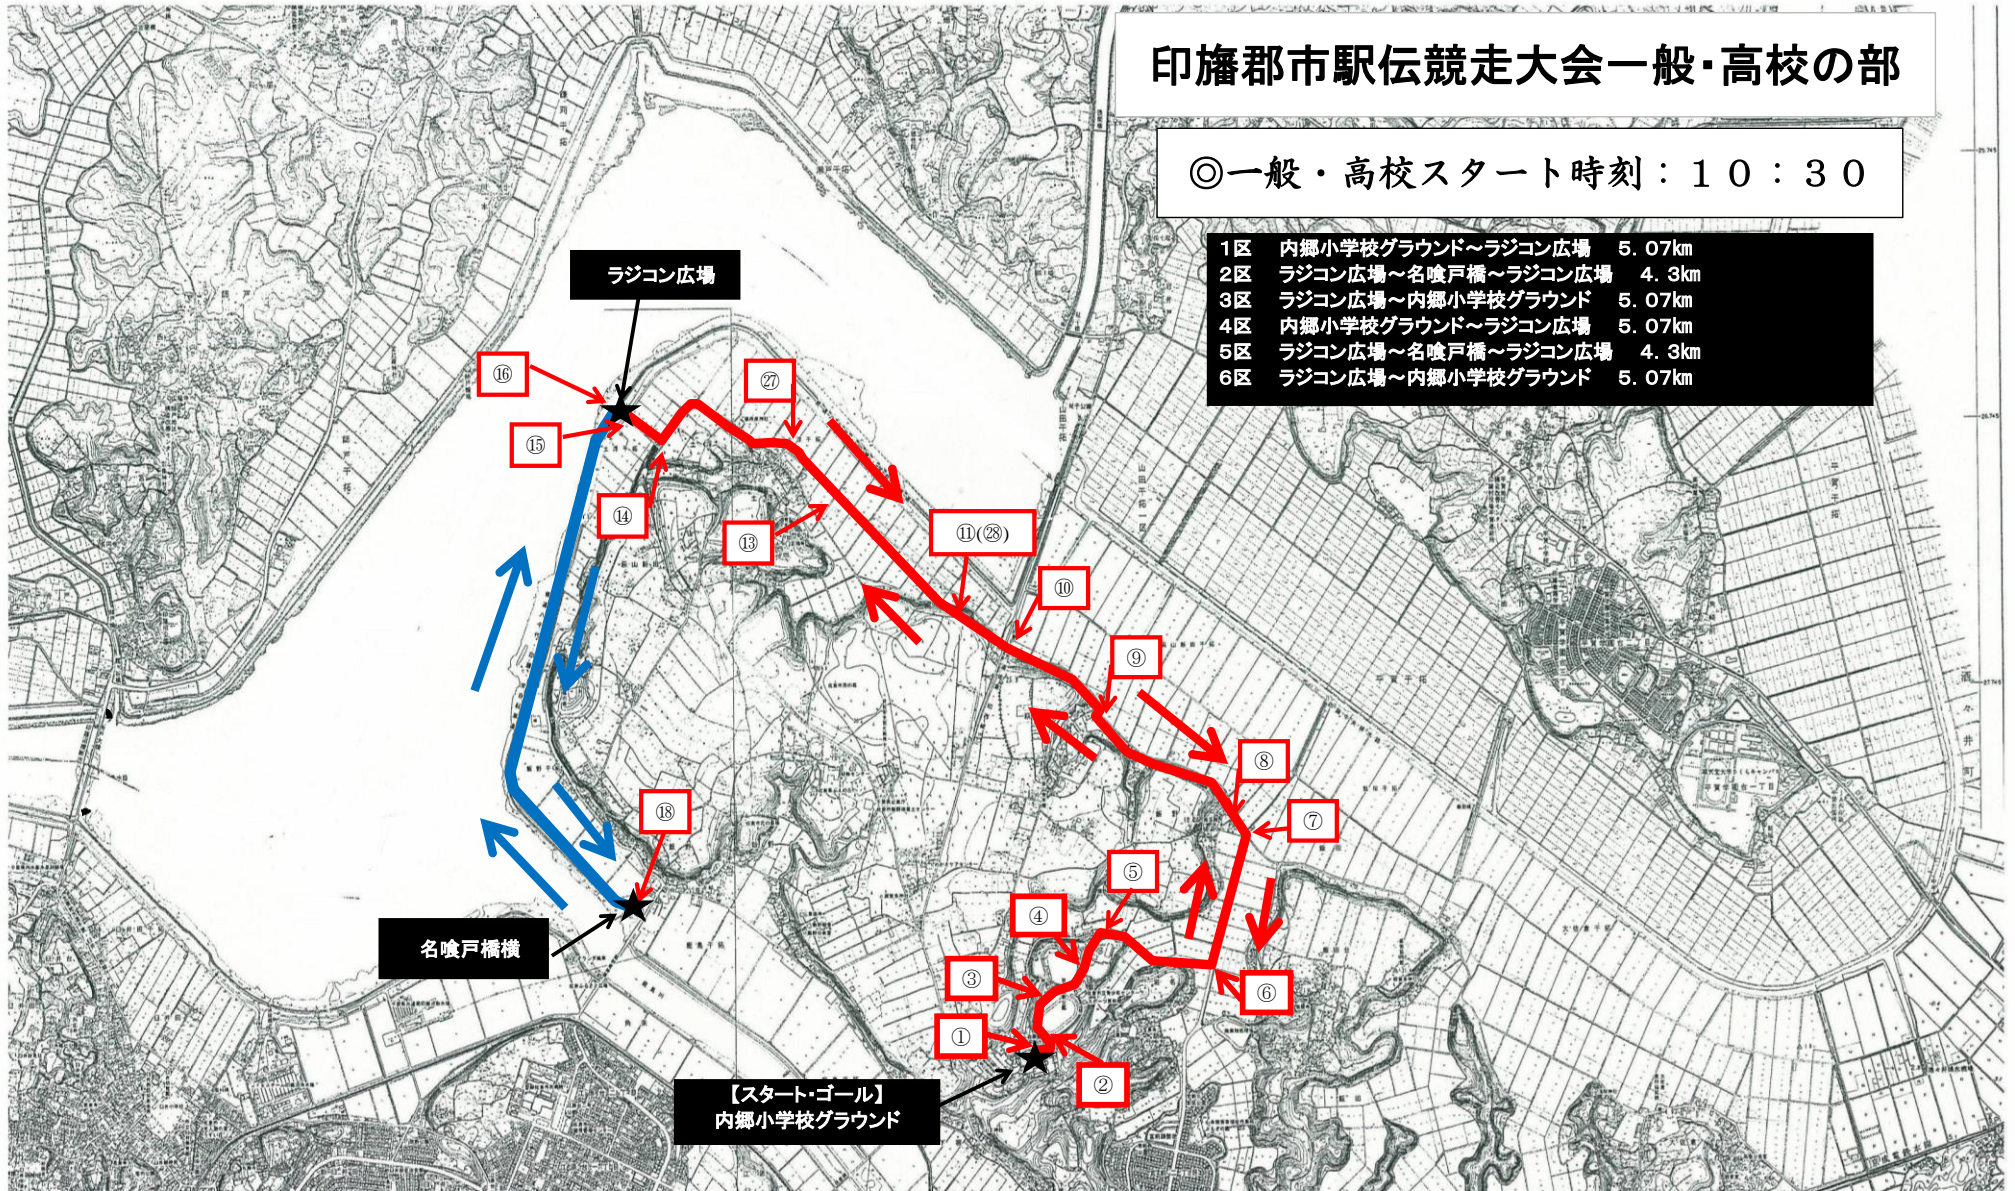

印旛郡市駅伝競走大会一般・高校の部

◎一般・高校スタート時刻：10：30

- 1区 内郷小学校グラウンド～ラジコン広場 5.07km
- 2区 ラジコン広場～名喰戸橋～ラジコン広場 4.3km
- 3区 ラジコン広場～内郷小学校グラウンド 5.07km
- 4区 内郷小学校グラウンド～ラジコン広場 5.07km
- 5区 ラジコン広場～名喰戸橋～ラジコン広場 4.3km
- 6区 ラジコン広場～内郷小学校グラウンド 5.07km

一般・高校の部 先頭予想通過時刻表

内郷小 スタート	ラジコン広場	ラジコン広場	内郷小	ラジコン広場	ラジコン広場	内郷小
1区 5.07km	2区 4.3km	3区 5.07km	4区 5.07km	5区 4.3km	6区 5.07km	フィニッシュ
10:30	10:45	10:57	11:12	11:27	11:39	11:54