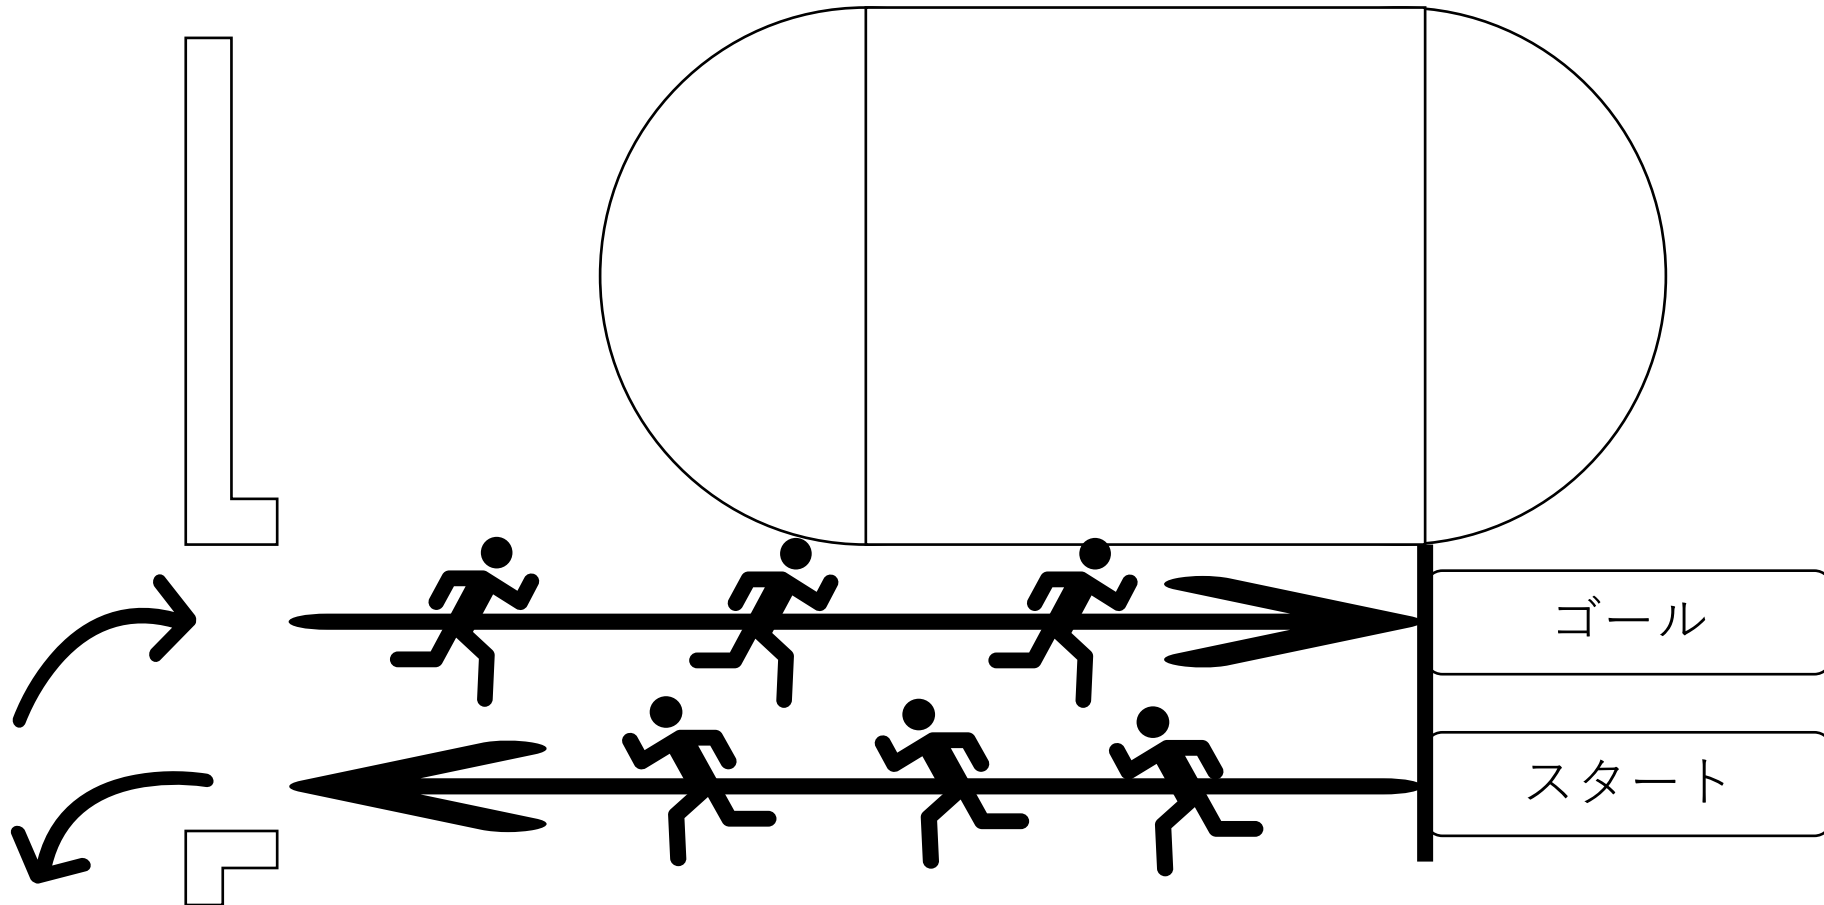

佐倉市立内郷小学校

スタート（一般・高校共通）

ゴール（中学男子・女子、一般・高校共通）

大会 本部

芝生広場
スタート・中継所（中学男子・女子）

ゴール内郷小

飯田ライスセンター中継所
(中学男子の部)

飯田ライスセンター中継所
(中学女子の部)