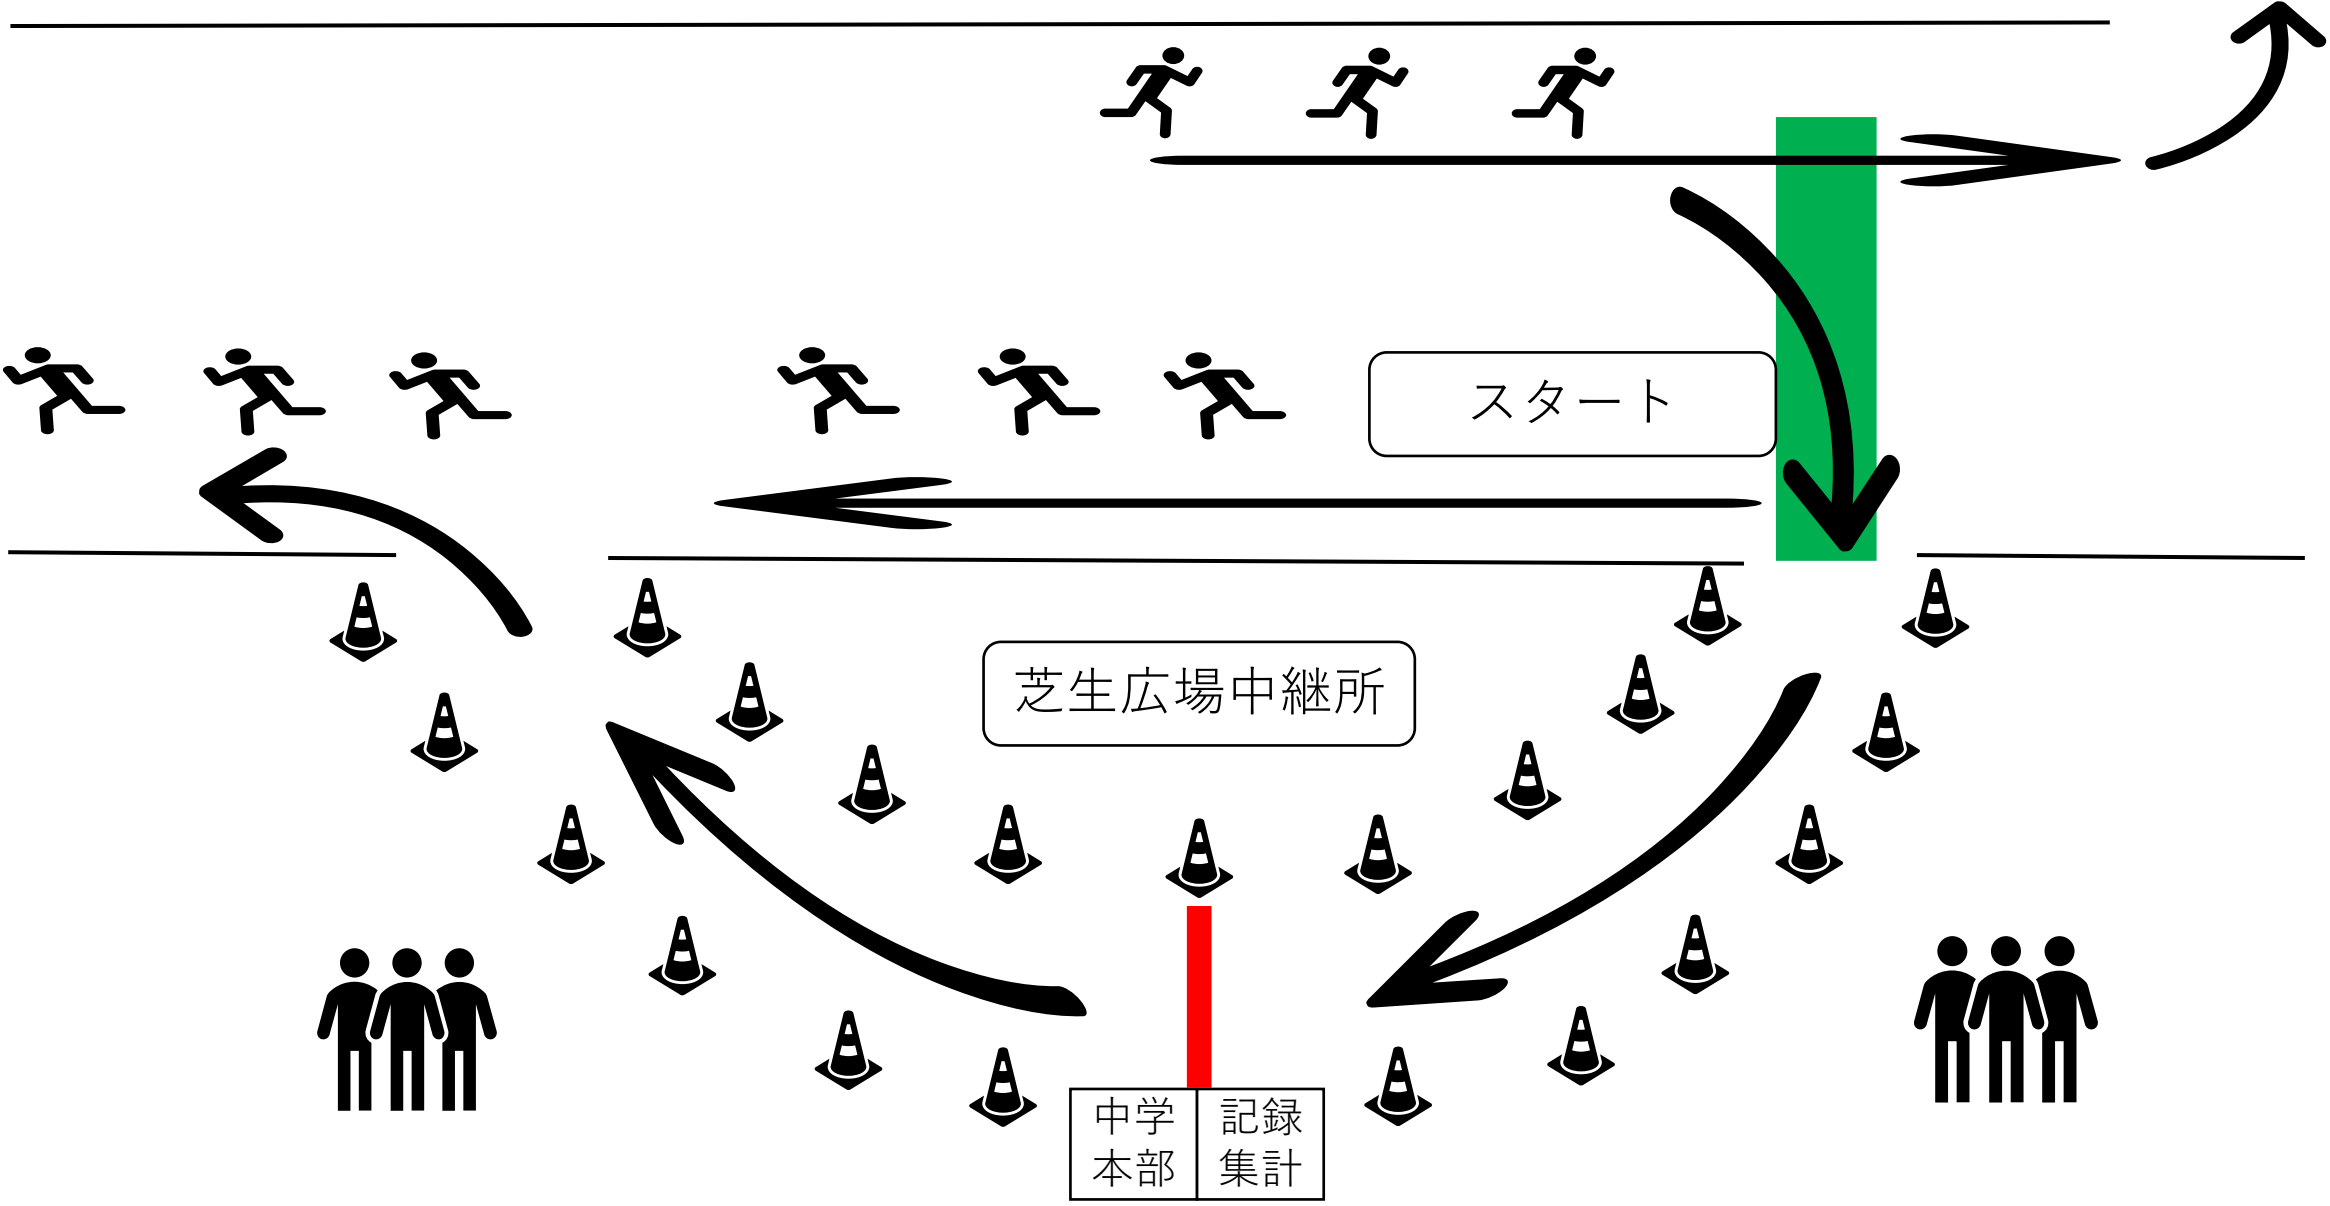

佐倉市立内郷小学校

スタート（一般・高校共通）

ゴール（中学男子・女子、一般・高校共通）

大会 本部

芝生広場
スタート・中継所（中学男子・女子）

ゴール内郷小

飯田ライスセンター中継所
(中学男子の部)

飯田ライスセンター中継所
(中学女子の部)