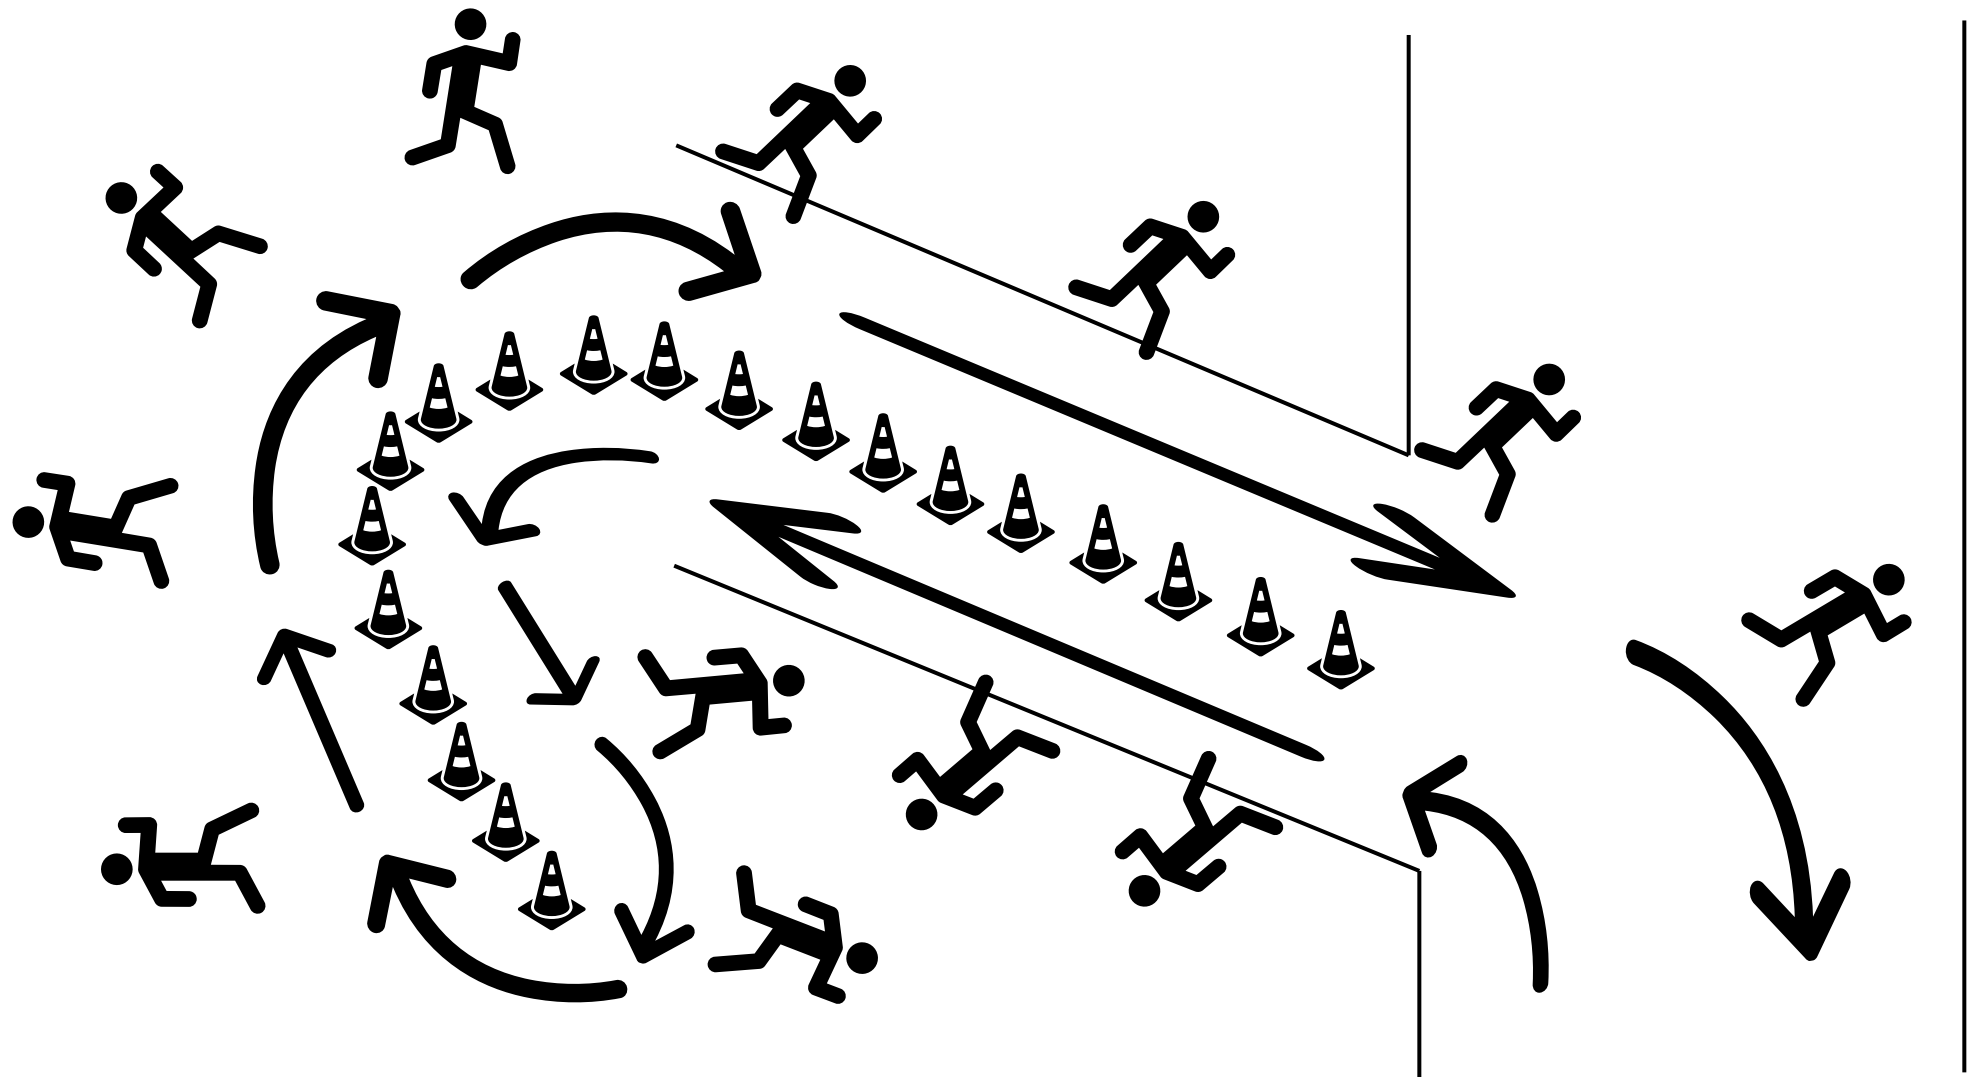

佐倉市立内郷小学校

スタート（一般・高校共通）

ゴール（中学男子・女子、一般・高校共通）

大会	本部
----	----

ラジコン広場中継所 (高校・一般の部)

名喰戸橋折り返し
(高校・一般の部)

↑
名喰戸橋

佐倉市立内郷小学校
(一般・高校中継所)