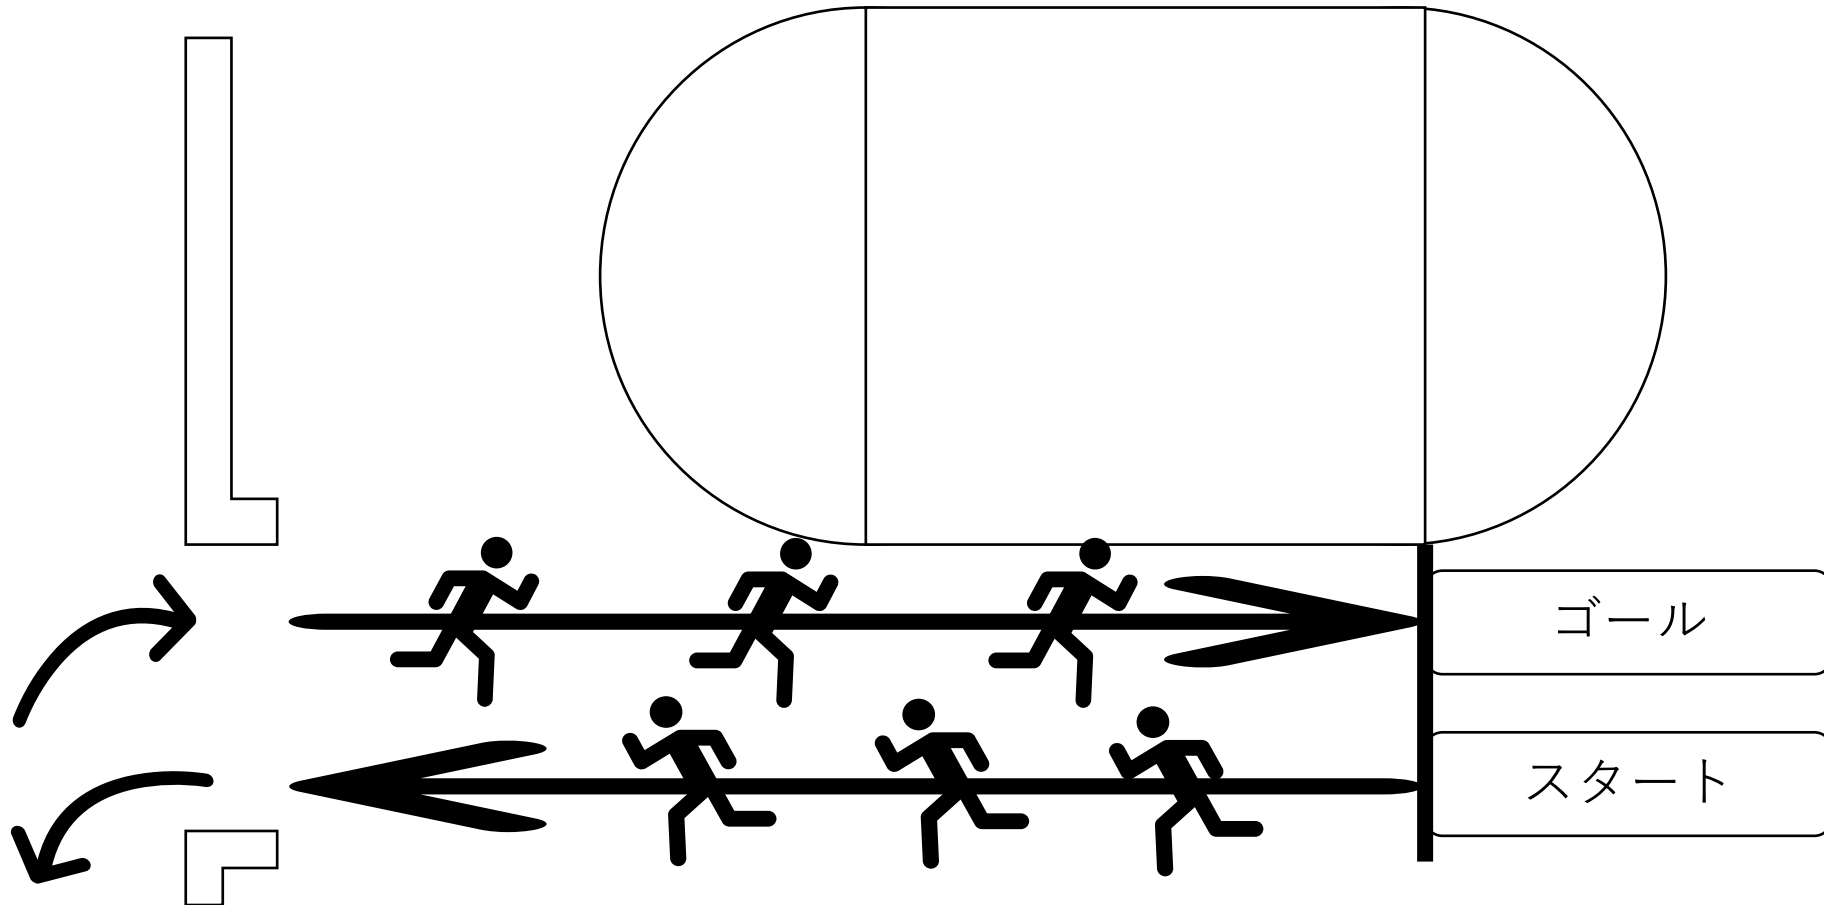

佐倉市立内郷小学校

スタート（一般・高校共通）

ゴール（中学男子・女子、一般・高校共通）

大会	本部
----	----

ラジコン広場中継所 (高校・一般の部)

名喰戸橋折り返し
(高校・一般の部)

↑
名喰戸橋

佐倉市立内郷小学校
(一般・高校中継所)