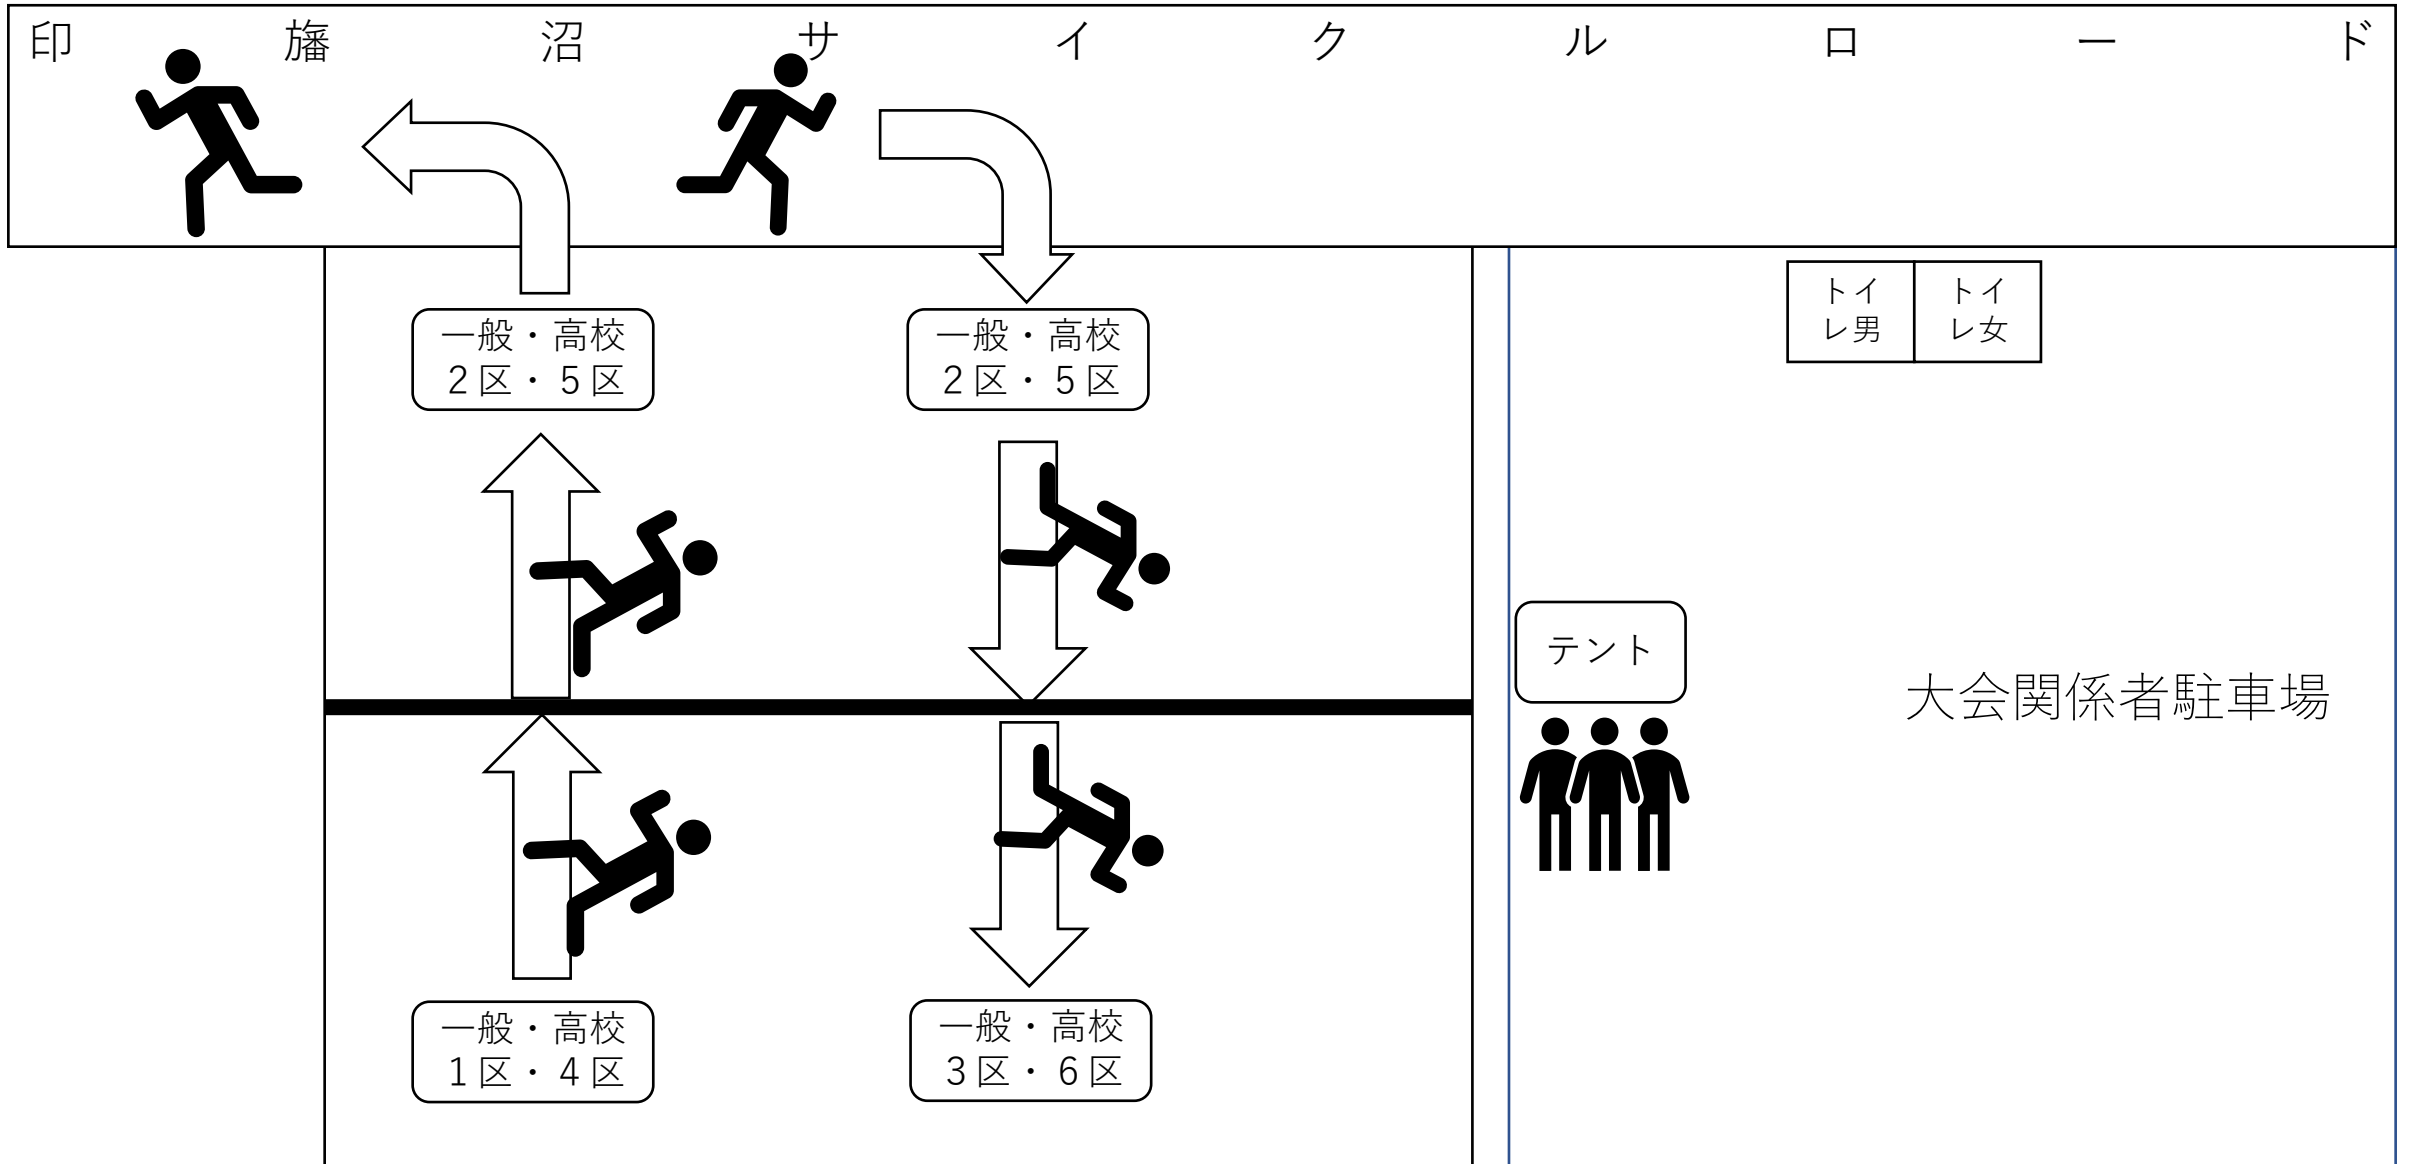

佐倉市立内郷小学校

スタート（一般・高校共通）

ゴール（中学男子・女子、一般・高校共通）

大会	本部
----	----

ラジコン広場中継所 (高校・一般の部)

名喰戸橋折り返し
(高校・一般の部)

↑
名喰戸橋

佐倉市立内郷小学校
(一般・高校中継所)

一般・高校
3区

一般・高校
4区