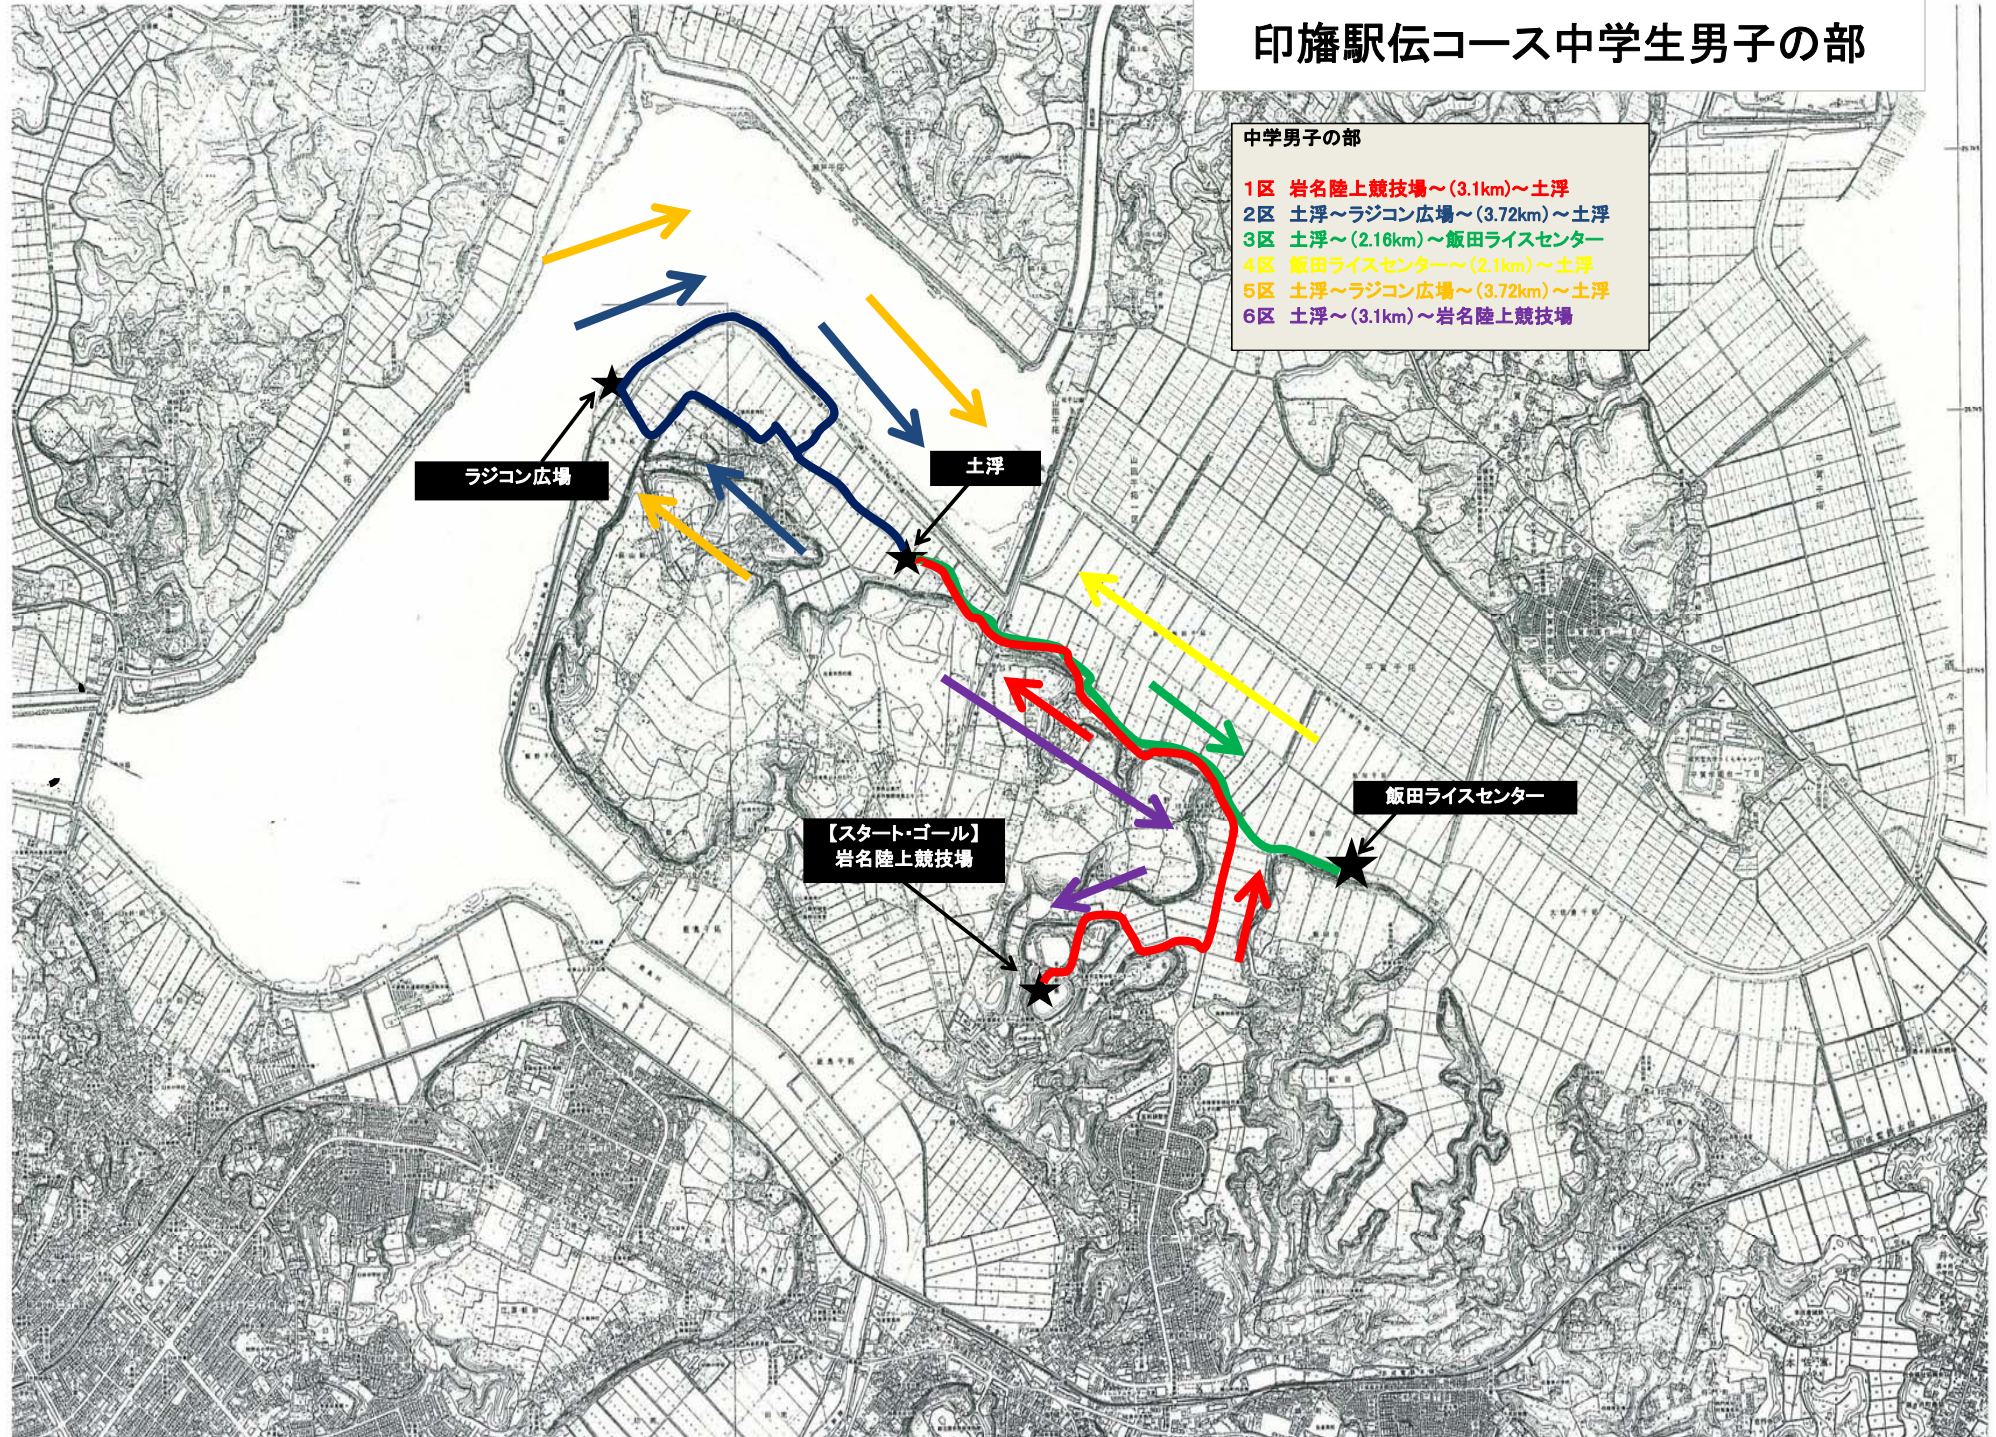

印旛駅伝コース中学生男子の部

中学男子の部

- 1区 岩名陸上競技場～(3.1km)～土浮
- 2区 土浮～ラジコン広場～(3.72km)～土浮
- 3区 土浮～(2.10km)～飯田ライスセンター
- 4区 飯田ライスセンター～(2.1km)～土浮
- 5区 土浮～ラジコン広場～(3.72km)～土浮
- 6区 土浮～(3.1km)～岩名陸上競技場

ラジコン広場

土浮

【スタート・ゴール】
岩名陸上競技場

飯田ライスセンター