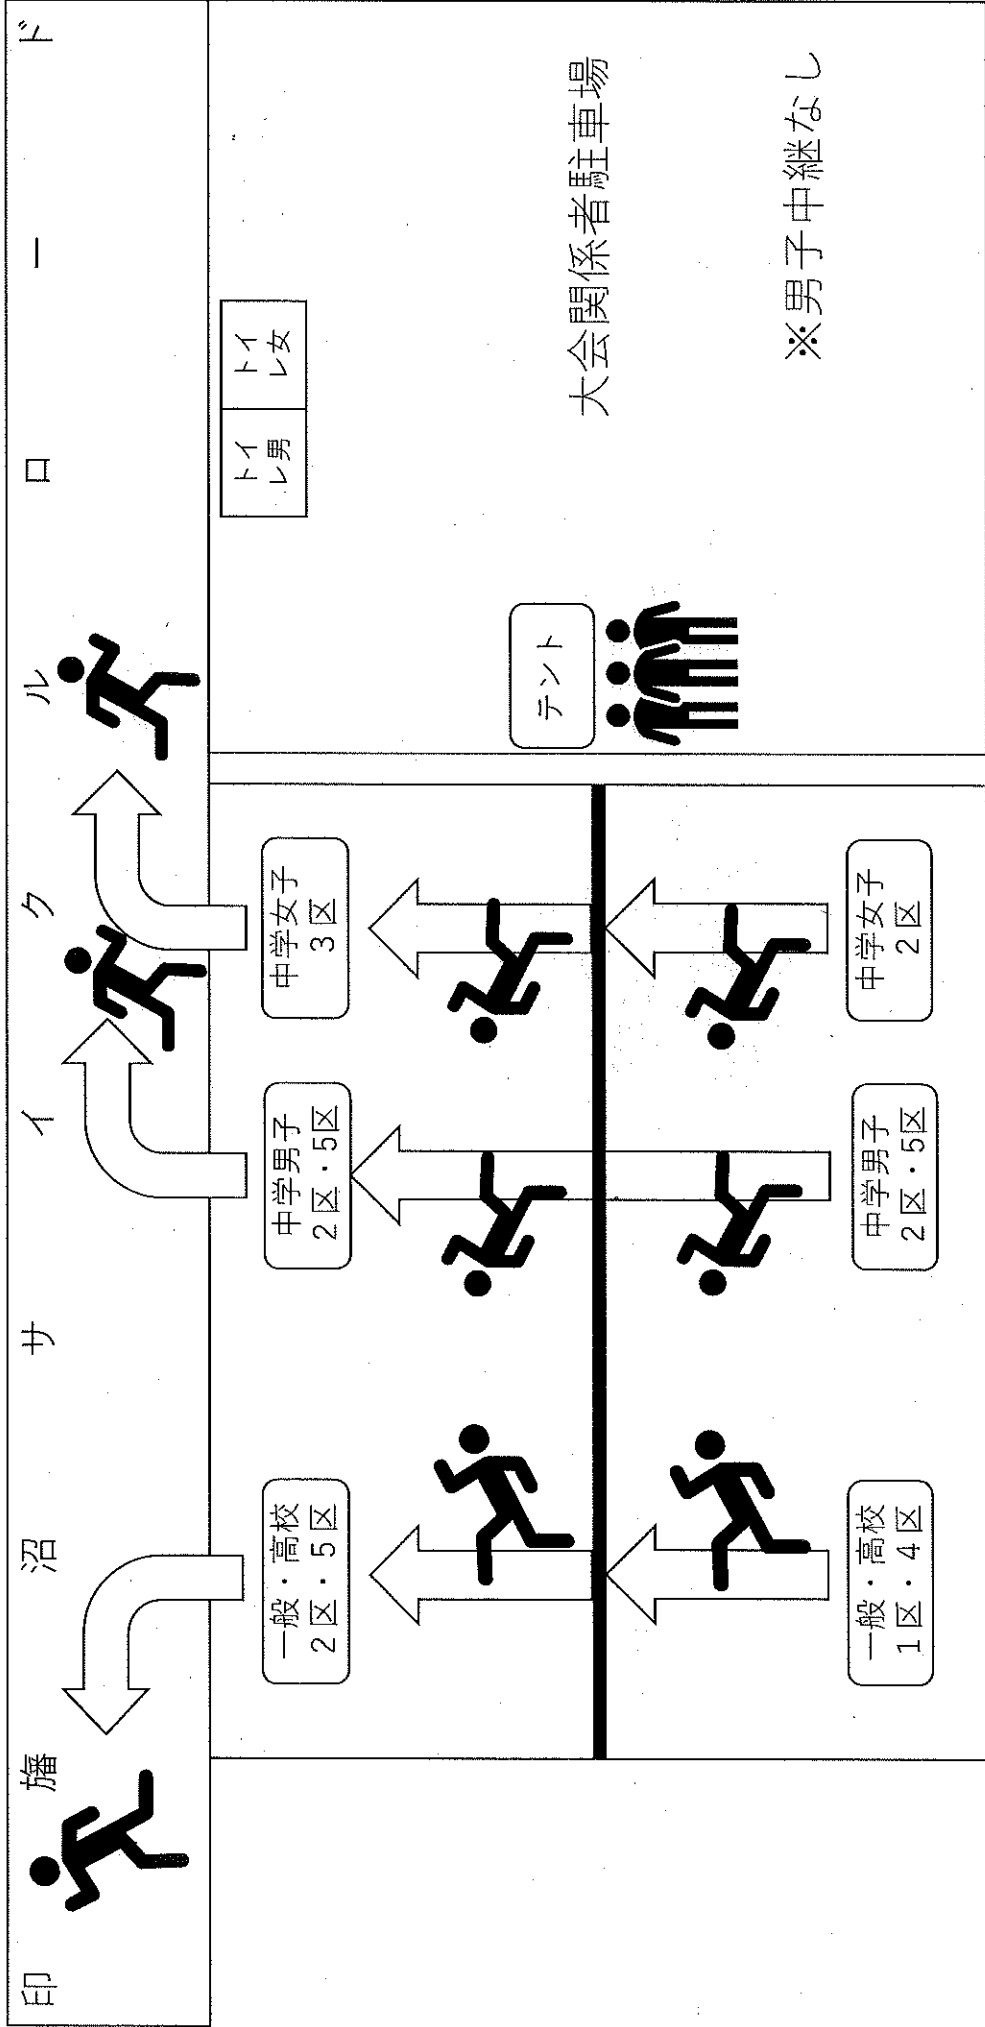

岩名運動公園陸上競技場

スタート・ゴール (中学男子・女子、一般・高校共通)

大会	本部
----	----

ラジコン広場中継所
 (中学男子の部・中学女子の部)

(高校一般の部)

草ぶえの丘中継所
(一般・高校の部)

一般・高校
3区・6区

一般・高校
2区・5区

旧増田家住宅

テント

草ぶえの丘駐車場使用可

草ぶえの丘トイレ使用可

佐倉草ぶえの丘

岩名運動公園陸上競技場
(一般・高校中継所)

大会 本部