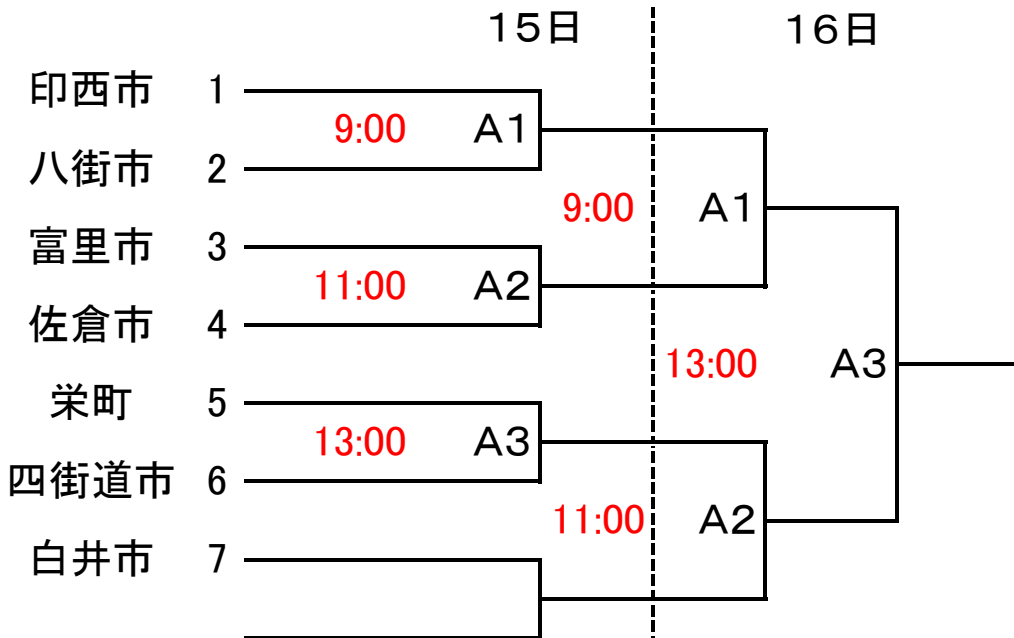

12. ソフトボール

◎開会式(男女) 8:00~ 水と緑の運動広場 野球場

男子(水と緑の運動広場 多目的)

7月14日(土) 集合 7:30 水と緑の運動広場 試合開始 9:00

7月15日(日) 集合 8:00 試合開始 9:00

女子(水と緑の運動広場 野球場)

7月14日(土) 集合 8:00 水と緑の運動広場 試合開始 9:30

7月15日(日) 集合 9:00 試合開始 10:00