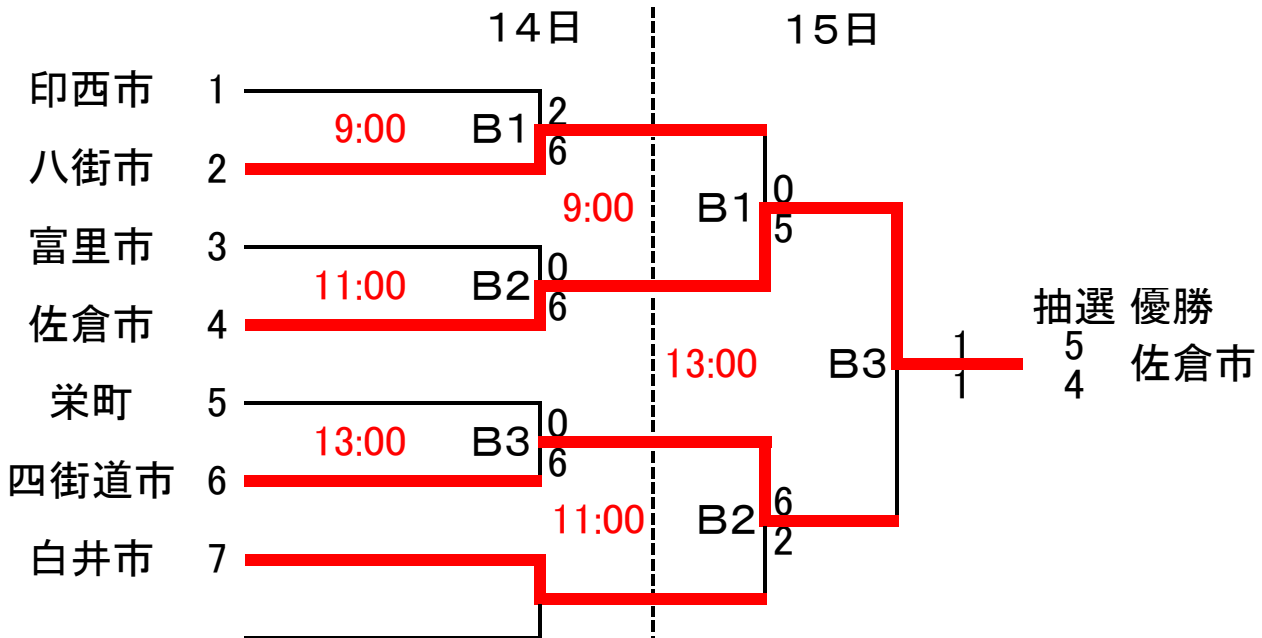

12. ソフトボール

◎開会式(男女) 8:00~ 水と緑の運動広場 野球場

男子(水と緑の運動広場 多目的)

7月14日(土) 集合 7:30 水と緑の運動広場 試合開始 9:00

7月15日(日) 集合 8:00 試合開始 9:00

女子(水と緑の運動広場 野球場)

7月14日(土) 集合 7:30 水と緑の運動広場 試合開始 9:00

7月15日(日) 集合 8:00 試合開始 9:00