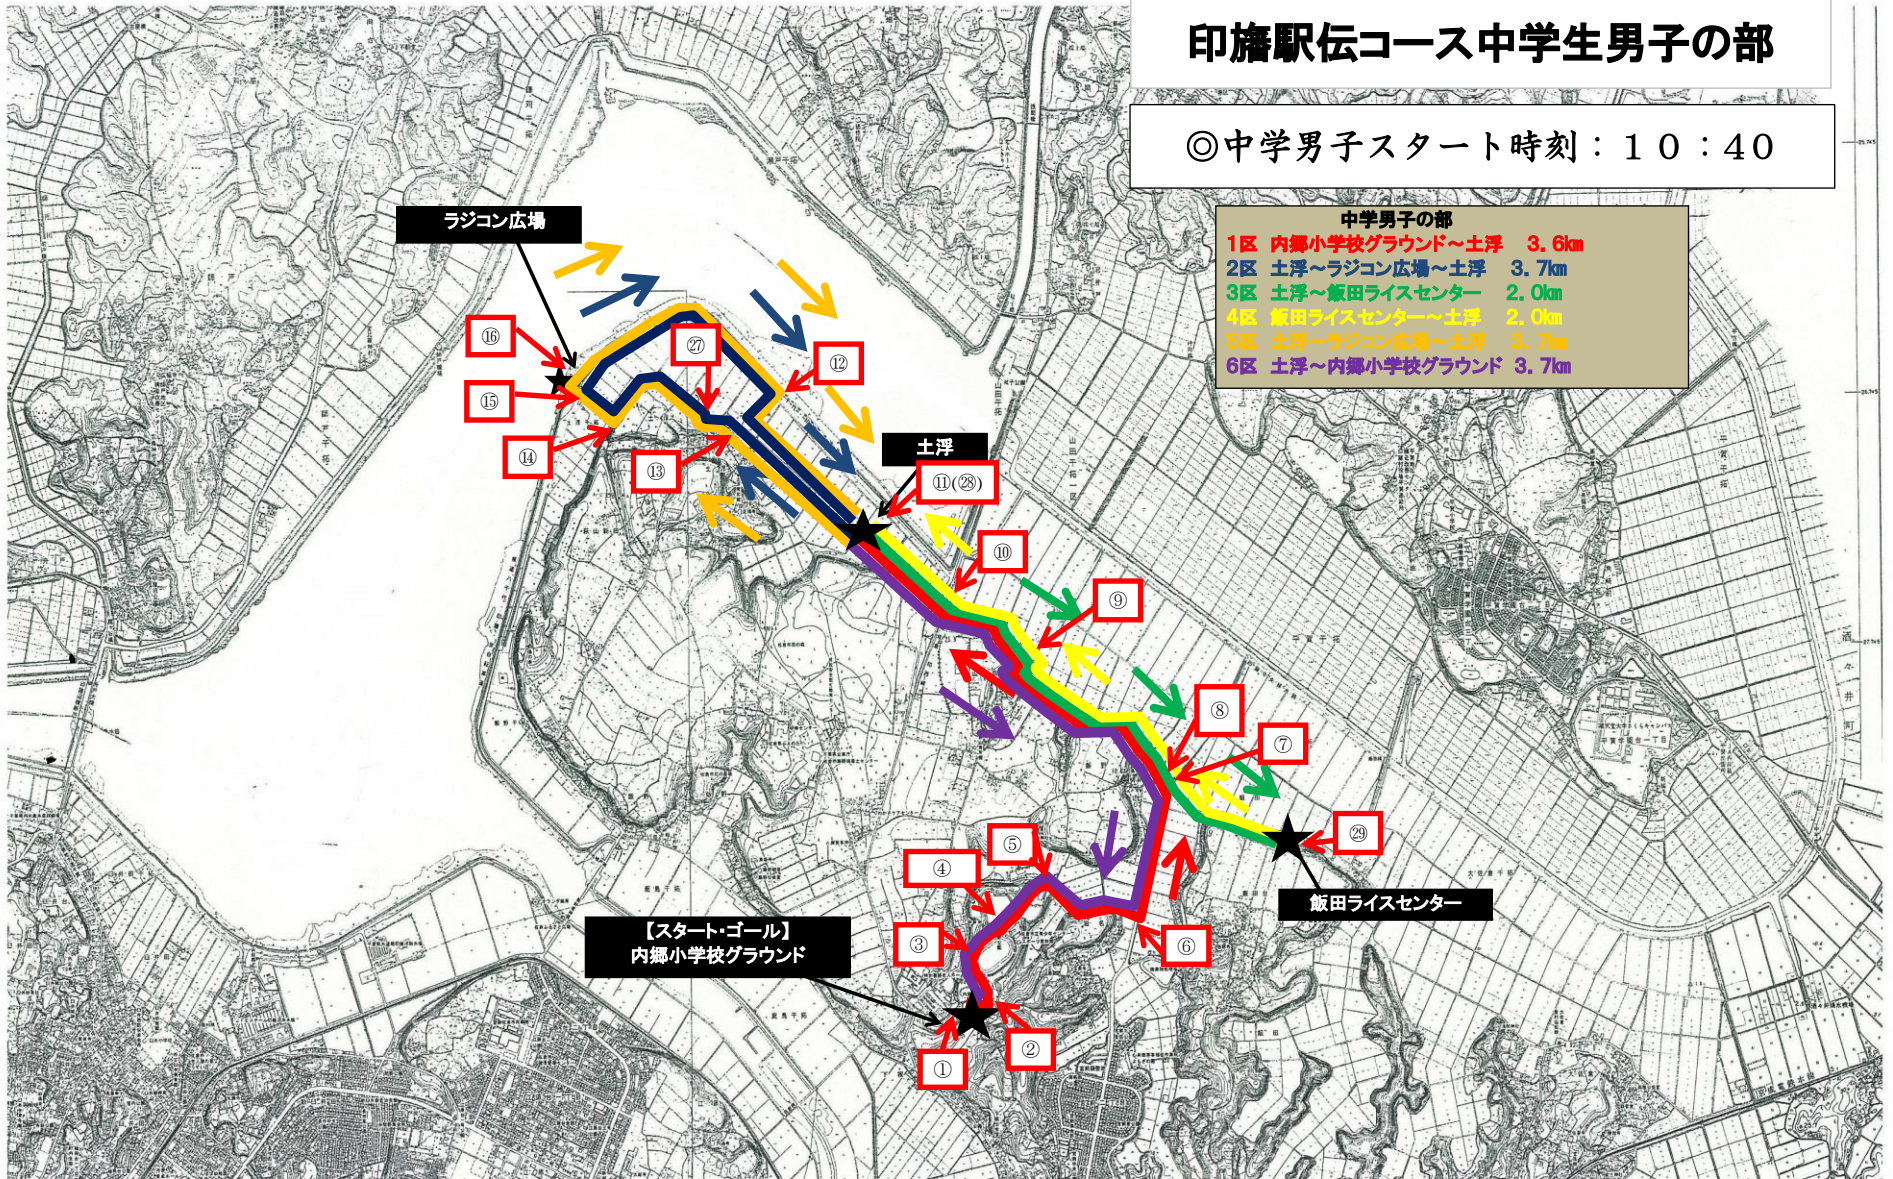

印旛駅伝コース中学生男子の部

◎中学男子スタート時刻：10:40

中学男子の部 先頭・通過時刻表						
内郷小 スタート	土浮	土浮	飯田ライス センター	土浮	土浮	内郷小
1区 3.6 km	2区 3.7 km	3区 2.1 km	4区 2.05km	5区 3.7 km	6区 3.7 km	フィニッシュ
10:40	10:52	11:09	11:18	11:25	11:39	11:56