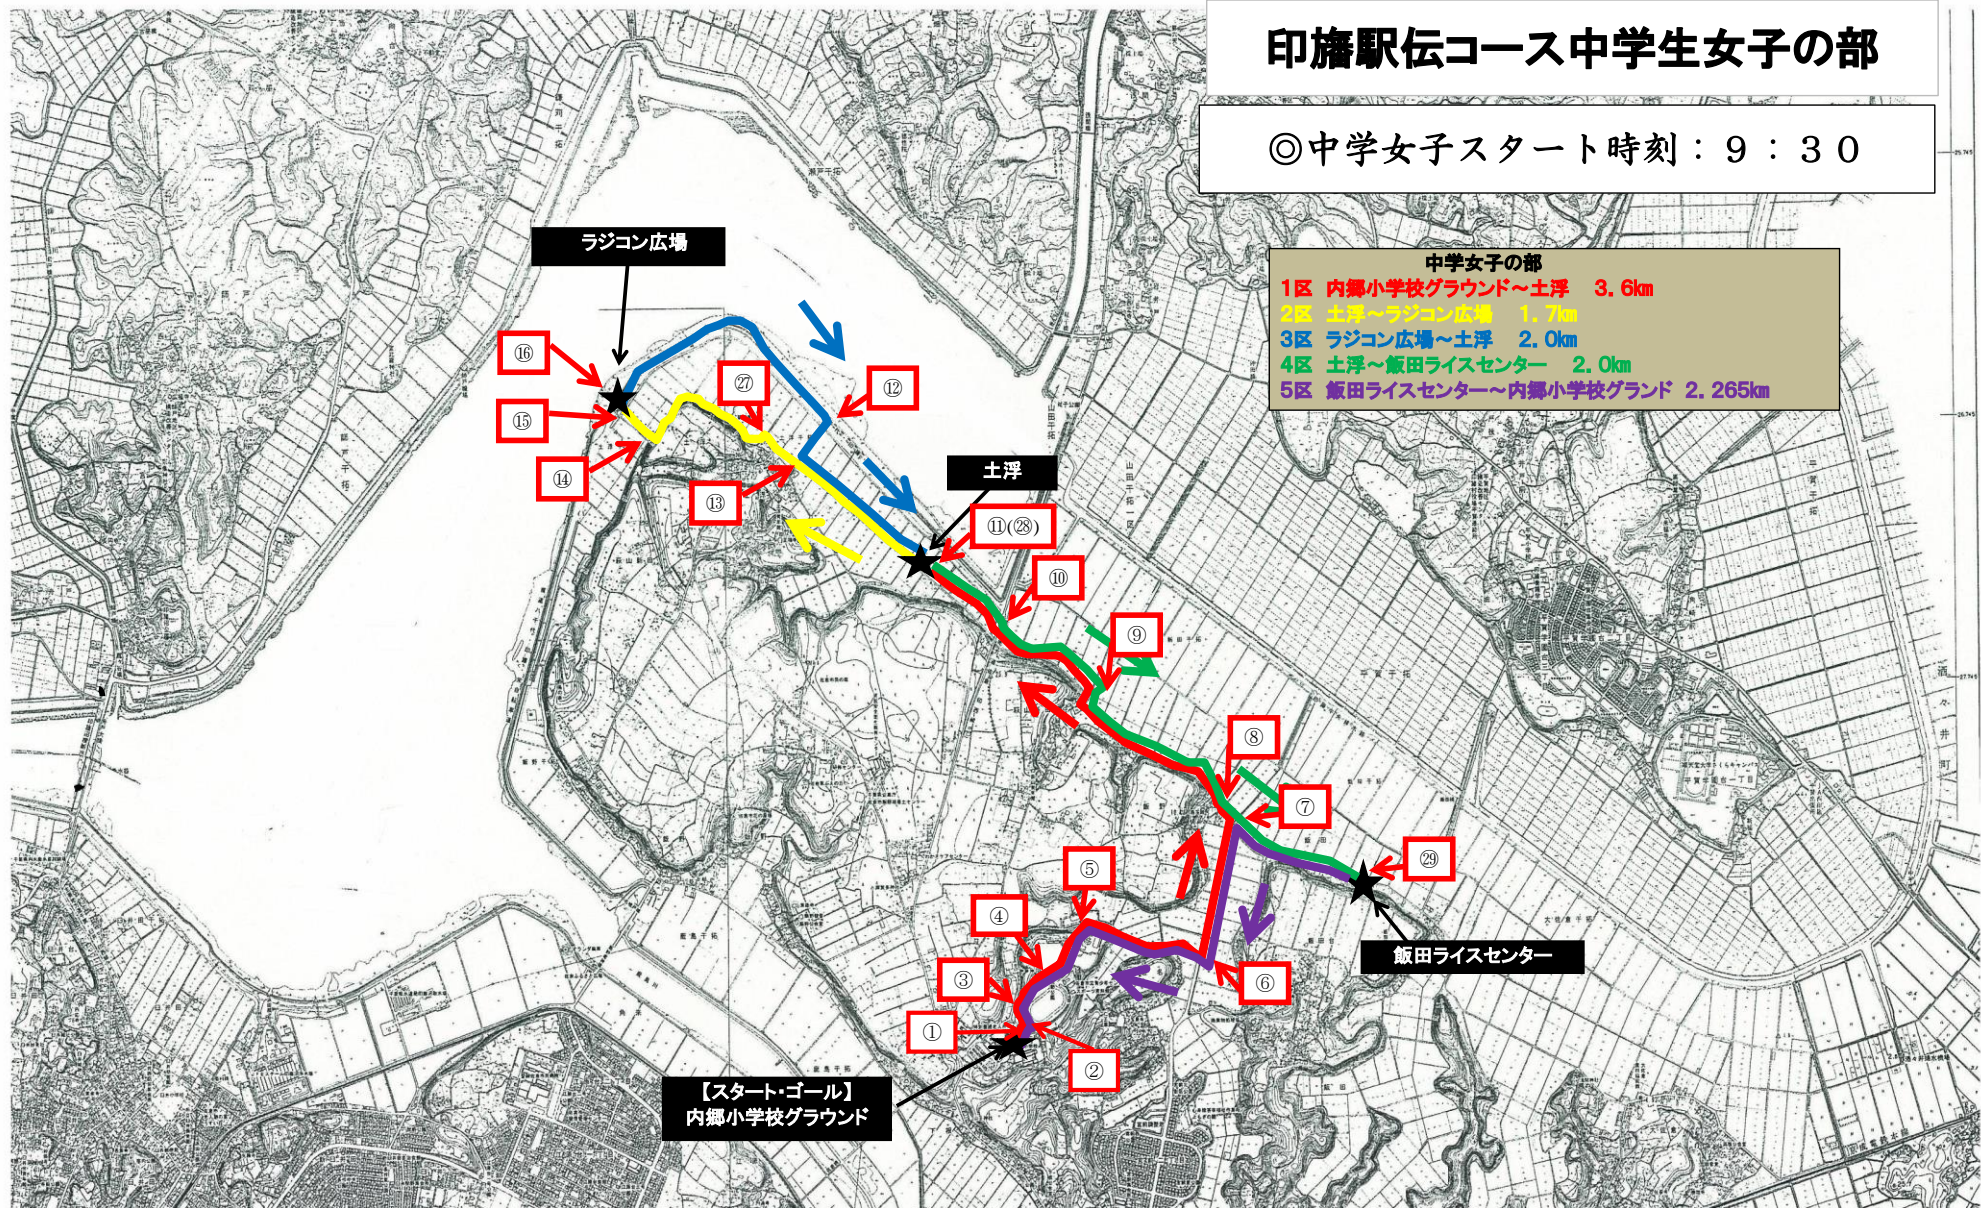

印旛駅伝コース中学生女子の部

◎中学女子スタート時刻：9：30

中学女子の部 先頭予想通過時刻表					
内郷小スタート	土浮	ラジコン広場	土浮	飯田ライスセンター	内郷小
1区3.6Km.	2区1.7km	3区2km	4区2.1km	5区2.2km	フィニッシュ
9:30	9:43	9:50	9:57	10:04	10:12