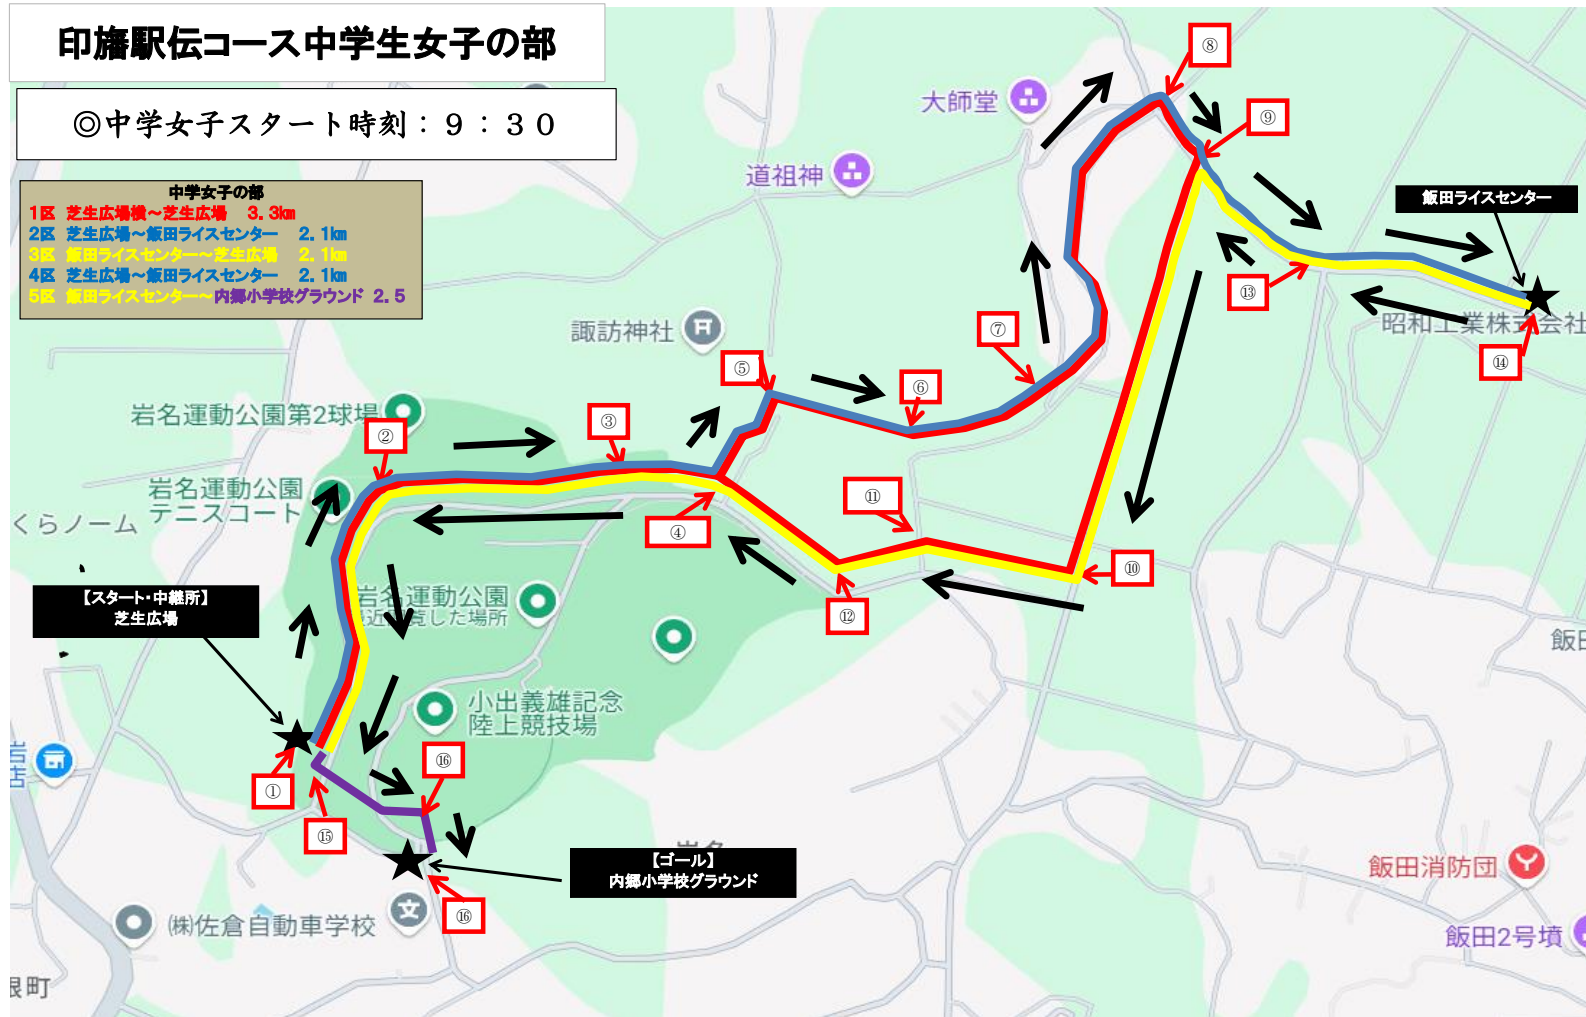

印旛駅伝コース中学生女子の部

◎中学女子スタート時刻：9：30

- 中学女子の部
- 1区 芝生広場横～芝生広場 3.3km
 - 2区 芝生広場～飯田ライスセンター 2.1km
 - 3区 飯田ライスセンター～芝生広場 2.1km
 - 4区 芝生広場～飯田ライスセンター 2.1km
 - 5区 飯田ライスセンター～内郷小学校グラウンド 2.5

中学女子の部 先頭・通過時刻表

芝生広場横 スタート	芝生広場	飯田ライス センター	芝生広場	飯田ライス センター	内郷小
1区 3.3 km	2区 2.1 km	3区 2.1 km	4区 2.1 km	5区 2.5 km	フィニッシュ
9:30	9:42	9:49	9:56	10:03	10:12